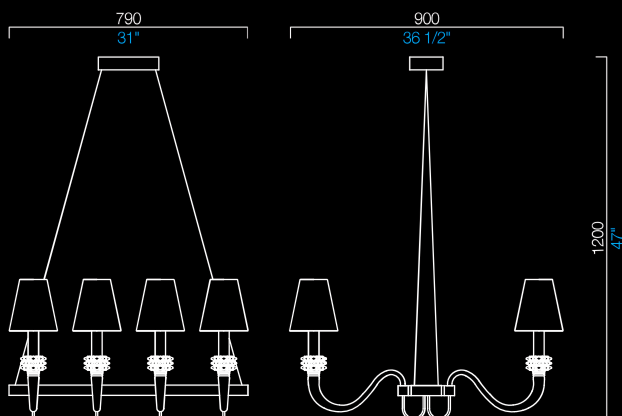

Domo Amsterdam

Franco Raggi
2009

7114/01

7114/02

7114

7115

210

7116

COLORI DISPONIBILI AVAILABLE COLORS

CC
cristallo
crystal

IC
grigio
grey

RS
rosè
light pink

EL
cedro liquido
liquid citron

VI
viola
violet

CA
caramello
caramel

PARALUMI SHADES

MM
testa di moro
brown

BB
bianco
white

NN
nero
black