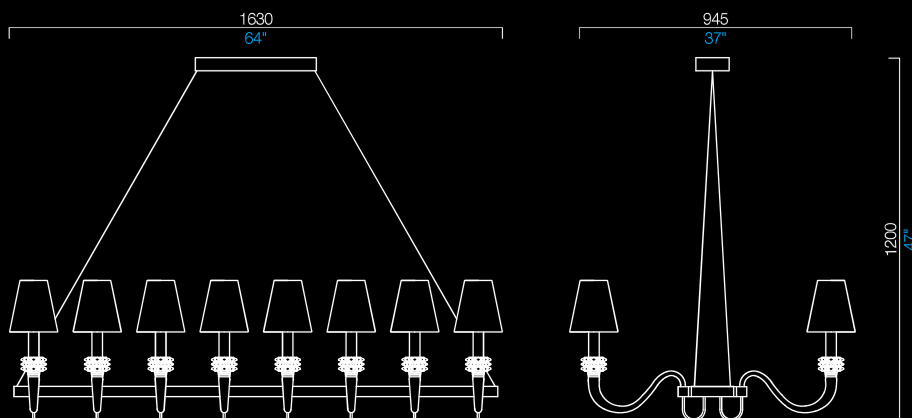

Domo Amsterdam

Franco Raggi
2009

7114/01

7114/02

7114

7115

210

7116

COLORI DISPONIBILI AVAILABLE COLORS

CC
cristallo
crystal

IC
grigio
grey

RS
rosè
light pink

EL
cedro liquido
liquid citron

VI
viola
violet

CA
caramello
caramel

PARALUMI SHADES

MM
testa di moro
brown

BB
bianco
white

NN
nero
black