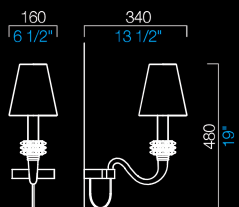

Domo Amsterdam

Franco Raggi
2009

7114/01