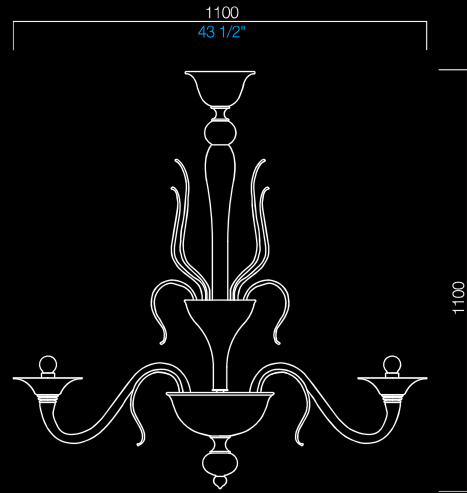

# Fauve

5306/02

5306/03

5306/06

5306/08

5306/12

166

**COLORI DISPONIBILI**  
AVAILABLE COLORS

VL  
verde liquido  
liquid green

AL  
arancio liquido  
liquid orange

GL  
giallo liquido  
liquid yellow

RR  
rosso  
red

CC  
cristallo  
crystal

EL  
cedro liquido  
liquid citron