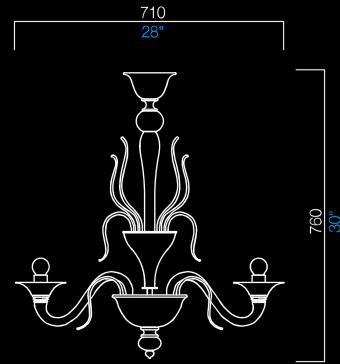

# Fauve

5306/02

5306/03

5306/06

5306/08

5306/12

166

**COLORI DISPONIBILI**  
AVAILABLE COLORS

VL  
verde liquido  
liquid green

AL  
arancio liquido  
liquid orange

GL  
giallo liquido  
liquid yellow

RR  
rosso  
red

CC  
cristallo  
crystal

EL  
cedro liquido  
liquid citron