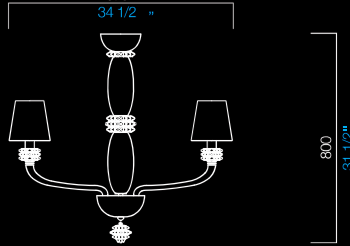

# Rotterdam

5563/02

5563/05

5563/08

5563/10

5563/14

5563/18

5563/24

94

**COLORI DISPONIBILI**  
**AVAILABLE COLORS**

CC  
cristallo  
crystal

IC  
grigio  
grey

RS  
rosè  
light pink

EL  
cedro liquido  
liquid citron

VI  
viola  
violet

CA  
caramello  
caramel