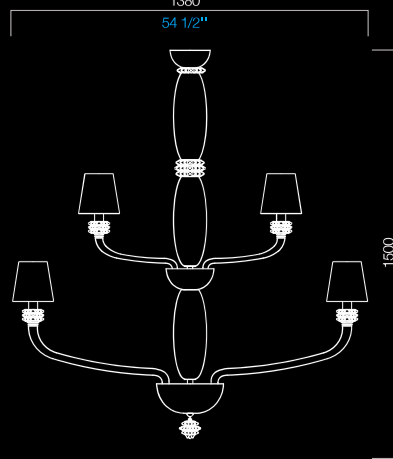

# Rotterdam

5563/02

5563/05

5563/08

5563/10

5563/14

5563/18

5563/24

94

**COLORI DISPONIBILI**  
**AVAILABLE COLORS**

CC  
cristallo  
crystal

IC  
grigio  
grey

RS  
rosè  
light pink

EL  
cedro liquido  
liquid citron

VI  
viola  
violet

CA  
caramello  
caramel

**PARALUMI**  
**SHADES**

MM  
testa di moro  
brown

BB  
bianco  
white

NN  
nero  
black