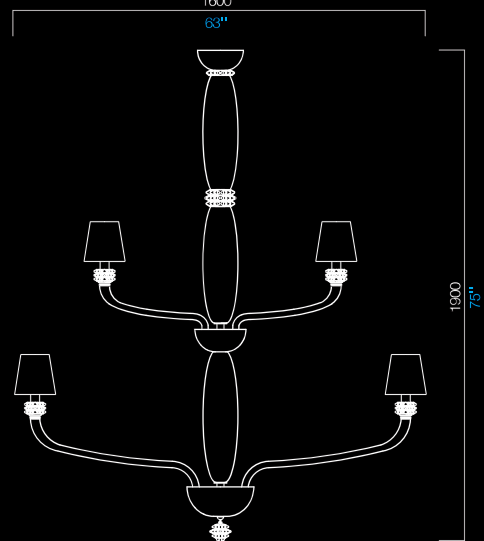

# Rotterdam

5563/02

5563/05

5563/08

5563/10

5563/14

5563/18

5563/24

94

**COLORI DISPONIBILI**  
**AVAILABLE COLORS**

CC  
cristallo  
crystal

IC  
grigio  
grey

RS  
rosè  
light pink

EL  
cedro liquido  
liquid citron

VI  
viola  
violet

CA  
caramello  
caramel

**PARALUMI**  
**SHADES**

MM  
testa di moro  
brown

BB  
bianco  
white

NN  
nero  
black