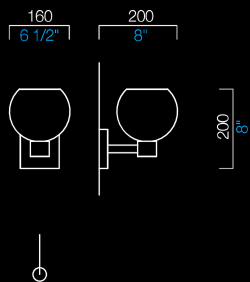

Vanderbilt

Franco Raggi
2009

7091/01

7091/10/070

7091/10/100

236

COLORI DISPONIBILI AVAILABLE COLORS

CC
cristallo
crystal