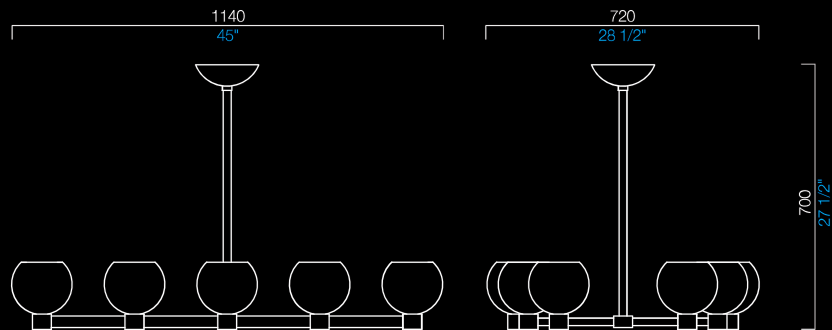

Vanderbilt

Franco Raggi
2009

7091/01

7091/10/070

7091/10/100

236

COLORI DISPONIBILI AVAILABLE COLORS

CC
cristallo
crystal