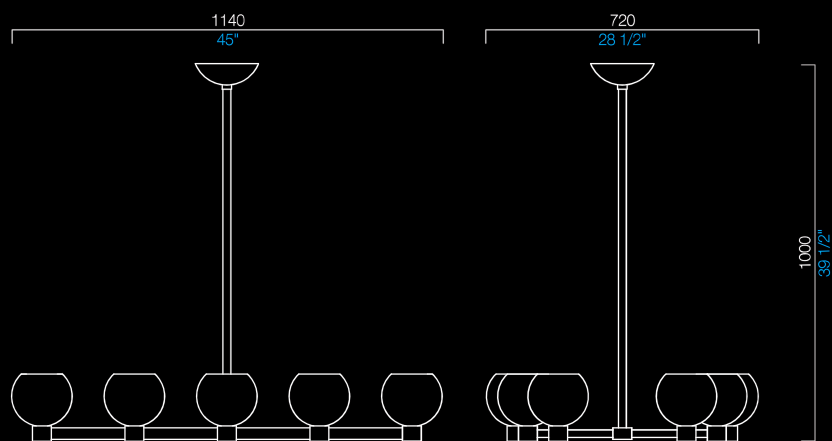

Vanderbilt

Franco Raggi
2009

7091/01

7091/10/070

7091/10/100

236

COLORI DISPONIBILI AVAILABLE COLORS

CC
cristallo
crystal