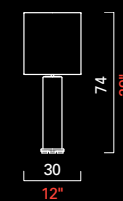

Barovier&Toso  
VENEZIA 1295

LISA

Barovier&Toso  
2007

**LISA**  
Modelli e misure  
*Models and sizes*

6980

**Colori disponibili**  
*Available colours*

**EL**  
Cedro Liquido  
*Liquid Citron*

**IC**  
Grigio  
*Grey*

**AL**  
Arancio Liquido  
*Liquid Orange*

**Paralumi**  
*Shades*

**NN**  
Nero  
*Black*

**BB**  
Bianco  
*White*

**Finiture**  
*Finishing*

**CN**  
Cromo Nero  
*Dark Chrome*

Collezione Collection	Codice Item	Tipo Type	Dimensioni e peso Dimensions and weight					Lampadine Bulbs			Dimmerabile Dimmable	Lampadine include Bulbs included	Classe energetica Energy class	Finiture Finishing	Certificazioni Certification Marks
			H	L	P	Ø	kg	N	Tipo	W					
			cm	cm	cm	cm		N	Type	W					
	H	W	D	Ø	lb										
			in	in	in	in									
<b>Lisa</b> Barovier&Toso (2007)	6980		74 29			30 12	5 11	1	•E27 •E26	100 60	D		(01)	CN	IMQ UL CCC