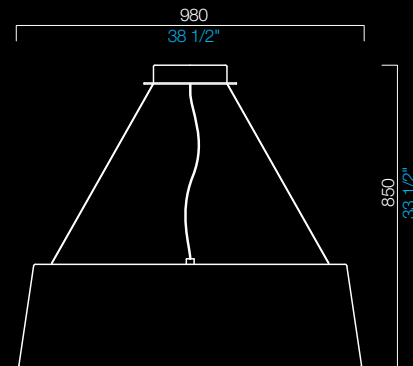

# New Eden

Daniela Puppa Francesca Martelli 2017

7344

7345

7346

**COLORI DISPONIBILI**  
**AVAILABLE COLORS**

CI  
cristallo/grigio  
crystal/grey

CQ  
cristallo/bluastro  
crystal/bluastro