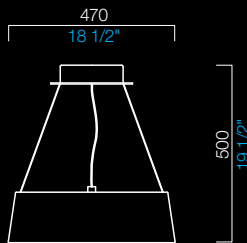

# New Eden

Daniela Puppa Francesca Martelli 2017

7344

7345

7346

**COLORI DISPONIBILI**  
**AVAILABLE COLORS**

CI  
cristallo/grigio  
crystal/grey

CQ  
cristallo/bluastro  
crystal/bluastro