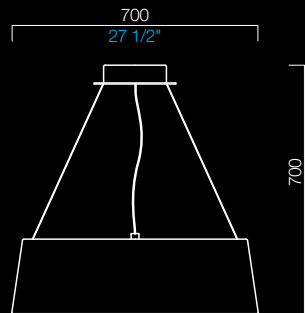

# New Eden

Daniela Puppa Francesca Martelli 2017

7344

7345

7346

**COLORI DISPONIBILI**  
**AVAILABLE COLORS**

CI  
cristallo/grigio  
crystal/grey

CQ  
cristallo/bluastro  
crystal/bluastro