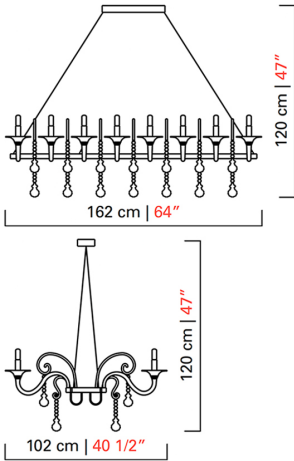

Barovier&Toso

VENEZIA 1295

7024

COLLECTION	Mood Taif
TPOLOGY	Chandeliers
HEIGHT	120 cm <i>47 inc</i>
WIDTH	162 cm <i>64 inc</i>
DEPTH	102 cm <i>40 inc</i>
WEIGHT	35 Kg <i>70 lbs</i>
LEVELS	1
SWITCHINGS	1
BULBS	16 x 60 E14 dimmable not included <i>16 x 60 E12 dimmable not included</i>
CERTIFICATIONS	UL - IMQ - CCC - EAC - cULus