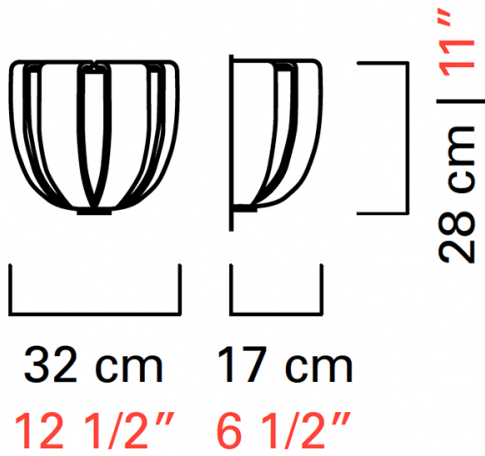

Barovier&Toso

VENEZIA 1295

6703

COLLECTION	Plissé
TPOLOGY	Wall sconces
HEIGHT	28 cm <i>11 inc</i>
WIDTH	32 cm <i>12 1/2 inc</i>
DEPTH	17 cm <i>6 1/2 inc</i>
WEIGHT	4 Kg <i>9 lbs</i>
SWITCHINGS	1
BULBS	2 x 60 E14 dimmable not included <i>2 x 60 E12 dimmable not included</i>
CERTIFICATIONS	UL - EAC - cULus