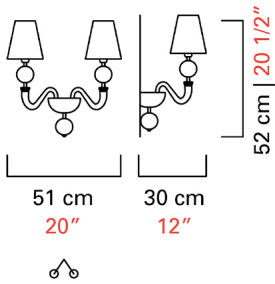

Barovier&Toso

VENEZIA 1295

5550/02

COLLECTION	Vermont
TPOLOGY	Wall sconces
HEIGHT	52 cm <i>20 1/2 inc</i>
WIDTH	51 cm <i>20 inc</i>
DEPTH	30 cm <i>12 inc</i>
WEIGHT	4 Kg <i>9 lbs</i>
LEVELS	1
SWITCHINGS	1
BULBS	2 x 60 E14 dimmable not included <i>2 x 60 E12 dimmable not included</i>
CERTIFICATIONS	UL - IMQ - CCC - EAC