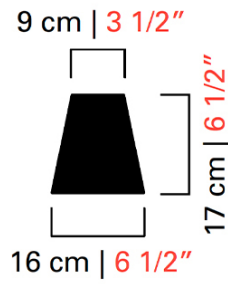

Barovier&Toso

VENEZIA 1295

5550/02

COLLECTION	Vermont
TPOLOGY	Wall sconces
HEIGHT	52 cm <i>20 1/2 inc</i>
WIDTH	51 cm <i>20 inc</i>
DEPTH	30 cm <i>12 inc</i>
WEIGHT	4 Kg <i>9 lbs</i>
LEVELS	1
SWITCHINGS	1
BULBS	2 x 60 E14 dimmable not included <i>2 x 60 E12 dimmable not included</i>
CERTIFICATIONS	UL - IMQ - CCC - EAC