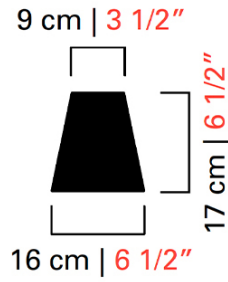

Barovier&Toso

VENEZIA 1295

5550/05

COLLECTION	Vermont
TPOLOGY	Wall sconces
HEIGHT	93 cm <i>36 1/2 inc</i>
WIDTH	73 cm <i>28 1/2 inc</i>
DEPTH	43 cm <i>17 inc</i>
WEIGHT	7 Kg <i>16 lbs</i>
LEVELS	2
SWITCHINGS	1
BULBS	5 x 60 E14 dimmable not included <i>5 x 60 E12 dimmable not included</i>
CERTIFICATIONS	UL - IMQ - CCC - EAC