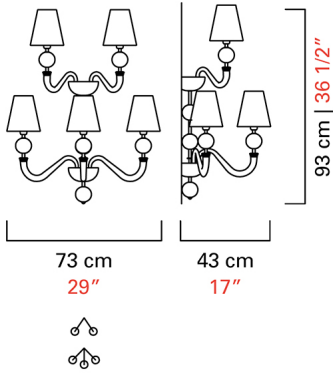

Barovier&Toso

VENEZIA 1295

5550/05

COLLECTION	Vermont
TPOLOGY	Wall sconces
HEIGHT	93 cm <i>36 1/2 inc</i>
WIDTH	73 cm <i>28 1/2 inc</i>
DEPTH	43 cm <i>17 inc</i>
WEIGHT	7 Kg <i>16 lbs</i>
LEVELS	2
SWITCHINGS	1
BULBS	5 x 60 E14 dimmable not included <i>5 x 60 E12 dimmable not included</i>
CERTIFICATIONS	UL - IMQ - CCC - EAC