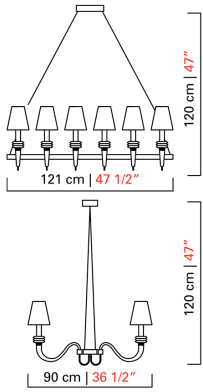

Barovier&Toso

VENEZIA 1295

7115

COLLECTION	Domo Amsterdam
TPOLOGY	Chandeliers
HEIGHT	120 cm <i>47 inc</i>
WIDTH	121 cm <i>47 1/2 inc</i>
DEPTH	90 cm <i>35 1/2 inc</i>
WEIGHT	17 Kg <i>37 lbs</i>
LEVELS	1
SWITCHINGS	1
BULBS	12 x 60 E14 dimmable not included <i>12 x 60 E12 dimmable not included</i>
CERTIFICATIONS	UL - IMQ - CCC - EAC - cULus