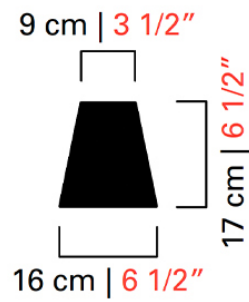

Barovier&Toso

VENEZIA 1295

7115

COLLECTION	Domo Amsterdam
TPOLOGY	Chandeliers
HEIGHT	120 cm <i>47 inc</i>
WIDTH	121 cm <i>47 1/2 inc</i>
DEPTH	90 cm <i>35 1/2 inc</i>
WEIGHT	17 Kg <i>37 lbs</i>
LEVELS	1
SWITCHINGS	1
BULBS	12 x 60 E14 dimmable not included <i>12 x 60 E12 dimmable not included</i>
CERTIFICATIONS	UL - IMQ - CCC - EAC - cULus