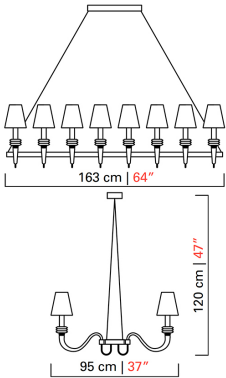

Barovier&Toso

VENEZIA 1295

7116

COLLECTION	Domo Amsterdam
TPOLOGY	Chandeliers
HEIGHT	120 cm <i>47 inc</i>
WIDTH	163 cm <i>64 inc</i>
DEPTH	94,5 cm <i>37 inc</i>
WEIGHT	38 Kg <i>84 lbs</i>
LEVELS	1
SWITCHINGS	1
BULBS	16 x 60 E14 dimmable not included <i>16 x 60 E12 dimmable not included</i>
CERTIFICATIONS	UL - IMQ - CCC - EAC - cULus