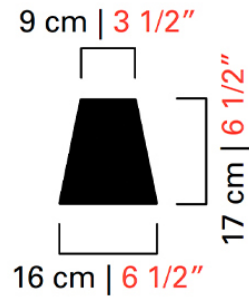

Barovier&Toso

VENEZIA 1295

7116

COLLECTION	Domo Amsterdam
TPOLOGY	Chandeliers
HEIGHT	120 cm <i>47 inc</i>
WIDTH	163 cm <i>64 inc</i>
DEPTH	94,5 cm <i>37 inc</i>
WEIGHT	38 Kg <i>84 lbs</i>
LEVELS	1
SWITCHINGS	1
BULBS	16 x 60 E14 dimmable not included <i>16 x 60 E12 dimmable not included</i>
CERTIFICATIONS	UL - IMQ - CCC - EAC - cULus