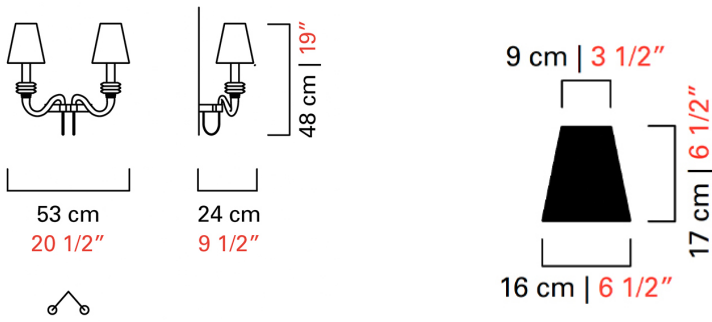

Barovier&Toso

VENEZIA 1295

7114/02

COLLECTION	Domo Amsterdam
TPOLOGY	Wall sconces
HEIGHT	48 cm <i>19 inc</i>
WIDTH	23,5 cm <i>9 1/2 inc</i>
DEPTH	52,5 cm <i>20 1/2 inc</i>
WEIGHT	4 Kg <i>9 lbs</i>
SWITCHINGS	1
BULBS	2 x 60 E14 dimmable not included <i>2 x 60 E12 dimmable not included</i>
CERTIFICATIONS	UL - IMQ - CCC - EAC - cULus