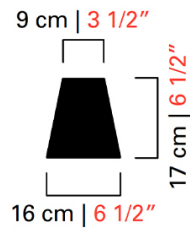

# 7037/01

COLLECTION	Domo Maryland
TPOLOGY	Wall sconces
HEIGHT	49,5 cm <i>19 1/2 inc</i>
WIDTH	16 cm <i>6 1/2 inc</i>
DEPTH	34 cm <i>13 1/2 inc</i>
WEIGHT	2.5 Kg <i>6 lbs</i>
SWITCHINGS	1
BULBS	1 x 60 E14 dimmable not included <i>1 x 60 E12 dimmable not included</i>
CERTIFICATIONS	UL - IMQ - CCC - EAC - cULus