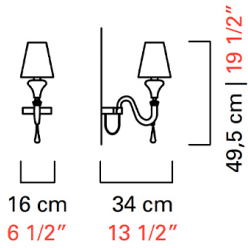

# 7037/01

COLLECTION	Domo Maryland
TPOLOGY	Wall sconces
HEIGHT	49,5 cm <i>19 1/2 inc</i>
WIDTH	16 cm <i>6 1/2 inc</i>
DEPTH	34 cm <i>13 1/2 inc</i>
WEIGHT	2.5 Kg <i>6 lbs</i>
SWITCHINGS	1
BULBS	1 x 60 E14 dimmable not included <i>1 x 60 E12 dimmable not included</i>
CERTIFICATIONS	UL - IMQ - CCC - EAC - cULus