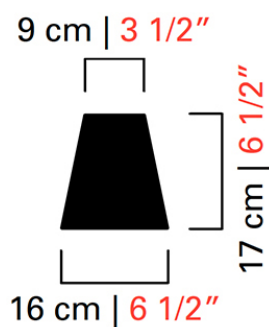

Barovier&Toso

VENEZIA 1295

7031

COLLECTION	Domo Nevada
TPOLOGY	Chandeliers
HEIGHT	120 cm <i>47 inc</i>
WIDTH	79 cm <i>31 inc</i>
DEPTH	88,5 cm <i>35 inc</i>
WEIGHT	13 Kg <i>29 lbs</i>
LEVELS	1
SWITCHINGS	1
BULBS	8 x 60 E14 dimmable not included <i>8 x 60 E12 dimmable not included</i>
CERTIFICATIONS	UL - IMQ - CCC - EAC - cULus