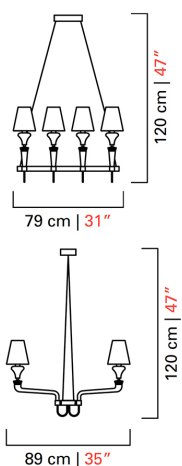

Barovier&Toso

VENEZIA 1295

7031

COLLECTION	Domo Nevada
TPOLOGY	Chandeliers
HEIGHT	120 cm <i>47 inc</i>
WIDTH	79 cm <i>31 inc</i>
DEPTH	88,5 cm <i>35 inc</i>
WEIGHT	13 Kg <i>29 lbs</i>
LEVELS	1
SWITCHINGS	1
BULBS	8 x 60 E14 dimmable not included <i>8 x 60 E12 dimmable not included</i>
CERTIFICATIONS	UL - IMQ - CCC - EAC - cULus