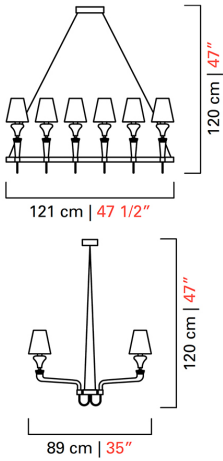

Barovier&Toso

VENEZIA 1295

7032

COLLECTION	Domo Nevada
TPOLOGY	Chandeliers
HEIGHT	120 cm <i>47 inc</i>
WIDTH	121 cm <i>47 1/2 inc</i>
DEPTH	88,5 cm <i>35 inc</i>
WEIGHT	17 Kg <i>37 lbs</i>
LEVELS	1
SWITCHINGS	1
BULBS	12 x 60 E14 dimmable not included <i>12 x 60 E12 dimmable not included</i>
CERTIFICATIONS	UL - IMQ - CCC - EAC - cULus