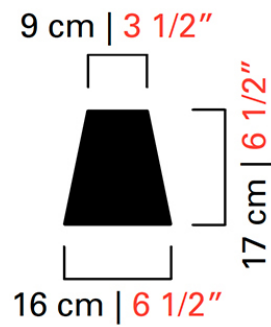

Barovier&Toso

VENEZIA 1295

7032

COLLECTION	Domo Nevada
TPOLOGY	Chandeliers
HEIGHT	120 cm <i>47 inc</i>
WIDTH	121 cm <i>47 1/2 inc</i>
DEPTH	88,5 cm <i>35 inc</i>
WEIGHT	17 Kg <i>37 lbs</i>
LEVELS	1
SWITCHINGS	1
BULBS	12 x 60 E14 dimmable not included <i>12 x 60 E12 dimmable not included</i>
CERTIFICATIONS	UL - IMQ - CCC - EAC - cULus