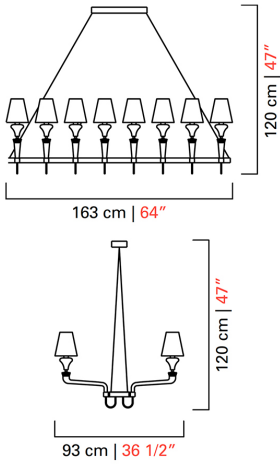

Barovier&Toso

VENEZIA 1295

7033

COLLECTION	Domo Nevada
TPOLOGY	Chandeliers
HEIGHT	120 cm <i>47 inc</i>
WIDTH	163 cm <i>64 inc</i>
DEPTH	93 cm <i>36 1/2 inc</i>
WEIGHT	35 Kg <i>70 lbs</i>
LEVELS	1
SWITCHINGS	1
BULBS	16 x 60 E14 dimmable not included <i>16 x 60 E12 dimmable not included</i>
CERTIFICATIONS	UL - IMQ - CCC - EAC - cULus