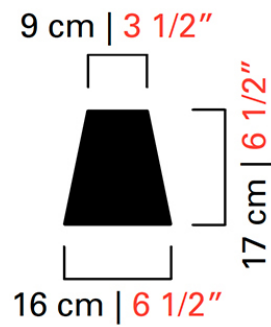

Barovier&Toso

VENEZIA 1295

7033

COLLECTION	Domo Nevada
TPOLOGY	Chandeliers
HEIGHT	120 cm <i>47 inc</i>
WIDTH	163 cm <i>64 inc</i>
DEPTH	93 cm <i>36 1/2 inc</i>
WEIGHT	35 Kg <i>70 lbs</i>
LEVELS	1
SWITCHINGS	1
BULBS	16 x 60 E14 dimmable not included <i>16 x 60 E12 dimmable not included</i>
CERTIFICATIONS	UL - IMQ - CCC - EAC - cULus