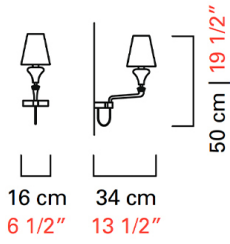

Barovier&Toso

VENEZIA 1295

7031/01

COLLECTION	Domo Nevada
TPOLOGY	Wall sconces
HEIGHT	50 cm <i>19 1/2 inc</i>
WIDTH	16 cm <i>6 1/2 inc</i>
DEPTH	34 cm <i>13 1/2 inc</i>
WEIGHT	2.5 Kg <i>6 lbs</i>
SWITCHINGS	1
BULBS	1 x 60 E14 dimmable not included <i>1 x 60 E12 dimmable not included</i>
CERTIFICATIONS	UL - IMQ - CCC - EAC - cULus