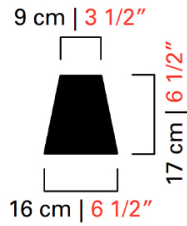

Barovier&Toso

VENEZIA 1295

7031/01

COLLECTION	Domo Nevada
TPOLOGY	Wall sconces
HEIGHT	50 cm <i>19 1/2 inc</i>
WIDTH	16 cm <i>6 1/2 inc</i>
DEPTH	34 cm <i>13 1/2 inc</i>
WEIGHT	2.5 Kg <i>6 lbs</i>
SWITCHINGS	1
BULBS	1 x 60 E14 dimmable not included <i>1 x 60 E12 dimmable not included</i>
CERTIFICATIONS	UL - IMQ - CCC - EAC - cULus