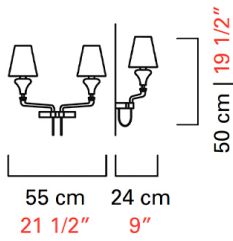

Barovier&Toso

VENEZIA 1295

7031/02

COLLECTION	Domo Nevada
TPOLOGY	Wall sconces
HEIGHT	50 cm <i>19 1/2 inc</i>
WIDTH	54,5 cm <i>21 1/2 inc</i>
DEPTH	24 cm <i>9 1/2 inc</i>
WEIGHT	4.5 Kg <i>10 lbs</i>
SWITCHINGS	1
BULBS	2 x 60 E14 dimmable not included <i>2 x 60 E12 dimmable not included</i>
CERTIFICATIONS	UL - IMQ - CCC - EAC - cULus