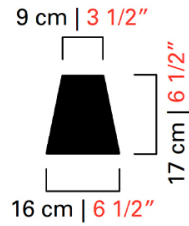

Barovier&Toso

VENEZIA 1295

7031/02

COLLECTION	Domo Nevada
TPOLOGY	Wall sconces
HEIGHT	50 cm <i>19 1/2 inc</i>
WIDTH	54,5 cm <i>21 1/2 inc</i>
DEPTH	24 cm <i>9 1/2 inc</i>
WEIGHT	4.5 Kg <i>10 lbs</i>
SWITCHINGS	1
BULBS	2 x 60 E14 dimmable not included <i>2 x 60 E12 dimmable not included</i>
CERTIFICATIONS	UL - IMQ - CCC - EAC - cULus