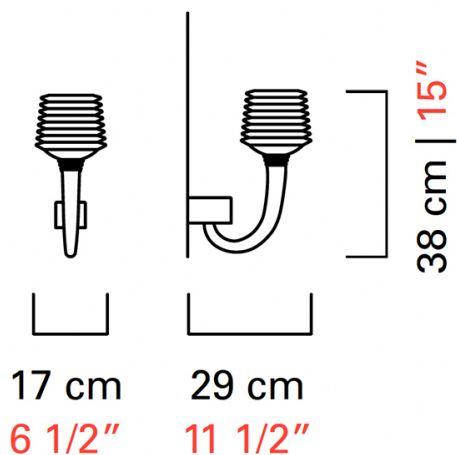

Barovier&Toso

VENEZIA 1295

5717/01

COLLECTION	Florian
TPOLOGY	Wall sconces
HEIGHT	38 cm <i>15 inc</i>
WIDTH	17 cm <i>6 1/2 inc</i>
DEPTH	29 cm <i>11 1/2 inc</i>
WEIGHT	4 Kg <i>9 lbs</i>
BULBS	1 x 60 E14 dimmable not included <i>1 x 60 E12 dimmable not included</i>
CERTIFICATIONS	UL - CCC - EAC - cULus