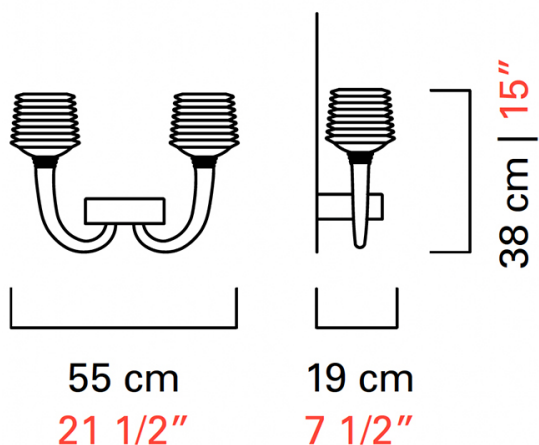

Barovier&Toso

VENEZIA 1295

5717/02

COLLECTION	Florian
TPOLOGY	Wall sconces
HEIGHT	38 cm <i>15 inc</i>
WIDTH	55 cm <i>21 1/2 inc</i>
DEPTH	19 cm <i>7 1/2 inc</i>
WEIGHT	7 Kg <i>16 lbs</i>
BULBS	2 x 60 E14 dimmable not included <i>2 x 60 E12 dimmable not included</i>
CERTIFICATIONS	UL - CCC - EAC - cULus