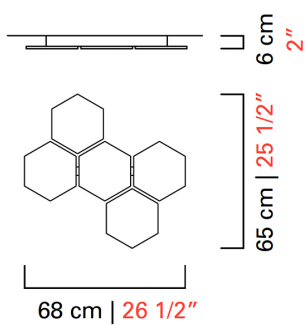

## 7368/A

---

COLLEZIONE	Marrakech
TIPOLOGIA	Soffitto
ALTEZZA	6 cm <i>2 inc</i>
LARGHEZZA	65 cm <i>25 1/2 inc</i>
PROFONDITÀ	68 cm <i>26 1/2 inc</i>
PESO	12 Kg <i>26 lbs</i>
PIANI DI LUCI	1
ACCENSIONI	1
LAMPADINE	1 x 20 Strip Led non dimmerabile inclusa <i>1 x 20 Strip Led non dimmerabile inclusa</i>
CERTIFICAZIONI	UL - cULus