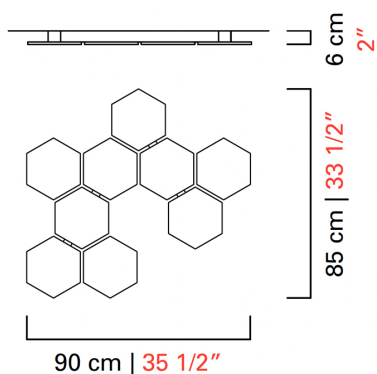

## 7370/A

---

COLLEZIONE	Marrakech
TIPOLOGIA	Soffitto
ALTEZZA	6 cm <i>2 inc</i>
LARGHEZZA	85 cm <i>33 1/2 inc</i>
PROFONDITÀ	90 cm <i>35 1/2 inc</i>
PESO	21 Kg <i>46 lbs</i>
PIANI DI LUCI	1
ACCENSIONI	1
LAMPADINE	2 x 20 Strip Led non dimmerabile inclusa <i>2 x 20 Strip Led non dimmerabile inclusa</i>
CERTIFICAZIONI	UL - cULus