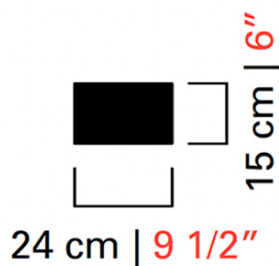

Barovier&Toso

VENEZIA 1295

5682

COLLEZIONE	Medina
TIPOLOGIA	Parete
ALTEZZA	42 cm <i>16 1/2 inc</i>
LARGHEZZA	24 cm <i>9 1/2 inc</i>
PROFONDITÀ	27 cm <i>10 1/2 inc</i>
PESO	4 Kg <i>9 lbs</i>
ACCENSIONI	1
LAMPADINE	1 x 60 E14 dimmerabile non inclusa <i>1 x 60 E12 dimmerabile non inclusa</i>
CERTIFICAZIONI	UL - EAC - cULus