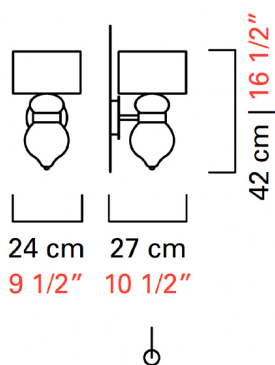

Barovier&Toso

VENEZIA 1295

5682

COLLEZIONE	Medina
TIPOLOGIA	Parete
ALTEZZA	42 cm <i>16 1/2 inc</i>
LARGHEZZA	24 cm <i>9 1/2 inc</i>
PROFONDITÀ	27 cm <i>10 1/2 inc</i>
PESO	4 Kg <i>9 lbs</i>
ACCENSIONI	1
LAMPADINE	1 x 60 E14 dimmerabile non inclusa <i>1 x 60 E12 dimmerabile non inclusa</i>
CERTIFICAZIONI	UL - EAC - cULus