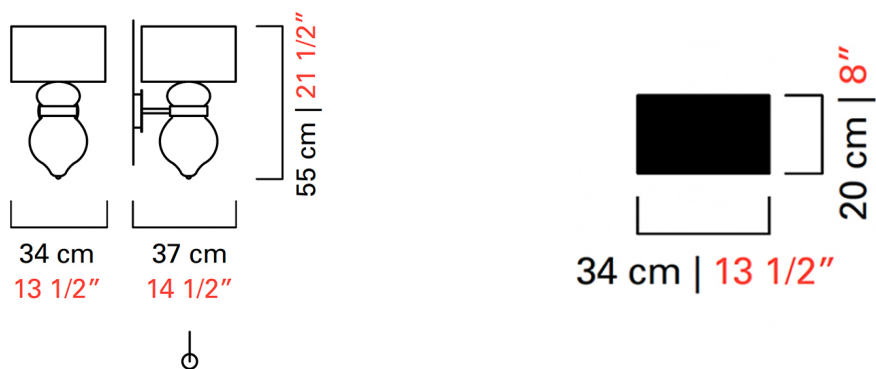

Barovier&Toso

VENEZIA 1295

5683

COLLEZIONE	Medina
TIPOLOGIA	Parete
ALTEZZA	55 cm <i>21 1/2 inc</i>
LARGHEZZA	34 cm <i>13 1/2 inc</i>
PROFONDITÀ	37 cm <i>14 1/2 inc</i>
PESO	6 Kg <i>13 lbs</i>
ACCENSIONI	1
LAMPADINE	1 x 100 E27 dimmerabile non inclusa <i>1 x 100 E26 dimmerabile non inclusa</i>
CERTIFICAZIONI	UL - EAC - cULus