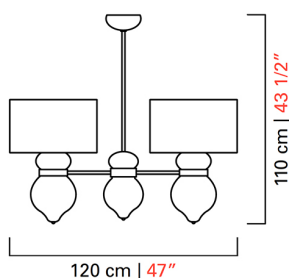

# 5684/03

COLLEZIONE	Medina
TIPOLOGIA	Sospensioni
ALTEZZA	110 cm <i>43 1/2 inc</i>
DIAMETRO	120 cm <i>47 inc</i>
PESO	23 Kg <i>51 lbs</i>
ACCENSIONI	1
LAMPADINE	3 x 100 E27 dimmerabile non inclusa <i>3 x 100 E26 dimmerabile non inclusa</i>
CERTIFICAZIONI	UL - EAC - cULus