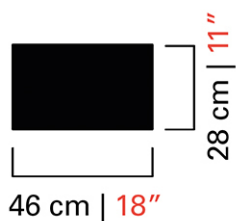

# 5684/03

COLLEZIONE	Medina
TIPOLOGIA	Sospensioni
ALTEZZA	110 cm <i>43 1/2 inc</i>
DIAMETRO	120 cm <i>47 inc</i>
PESO	23 Kg <i>51 lbs</i>
ACCENSIONI	1
LAMPADINE	3 x 100 E27 dimmerabile non inclusa <i>3 x 100 E26 dimmerabile non inclusa</i>
CERTIFICAZIONI	UL - EAC - cULus