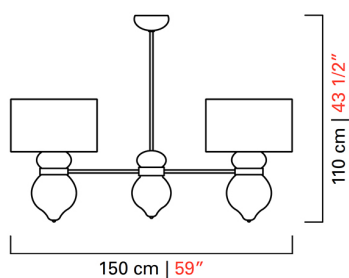

Barovier&Toso

VENEZIA 1295

5684/05

COLLEZIONE	Medina
TIPOLOGIA	Sospensioni
ALTEZZA	110 cm 43 1/2 inc
DIAMETRO	150 cm 59 inc
PESO	32 Kg 70 lbs
ACCENSIONI	1
LAMPADINE	5 x 100 E27 dimmerabile non inclusa 5 x 100 E26 dimmerabile non inclusa
CERTIFICAZIONI	UL - EAC - cULus