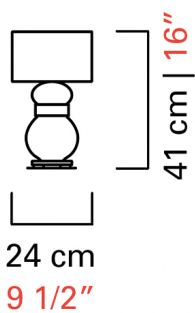

Barovier&Toso

VENEZIA 1295

5685

COLLEZIONE	Medina
TIPOLOGIA	Tavolo
ALTEZZA	41 cm <i>16 inc</i>
DIAMETRO	24 cm <i>9 1/2 inc</i>
PESO	4 Kg <i>9 lbs</i>
ACCENSIONI	1
LAMPADINE	1 x 60 E14 dimmerabile non inclusa <i>1 x 60 E12 dimmerabile non inclusa</i>
CERTIFICAZIONI	UL - EAC - cULus