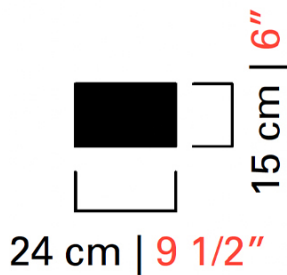

Barovier&Toso

VENEZIA 1295

5685

COLLEZIONE	Medina
TIPOLOGIA	Tavolo
ALTEZZA	41 cm <i>16 inc</i>
DIAMETRO	24 cm <i>9 1/2 inc</i>
PESO	4 Kg <i>9 lbs</i>
ACCENSIONI	1
LAMPADINE	1 x 60 E14 dimmerabile non inclusa <i>1 x 60 E12 dimmerabile non inclusa</i>
CERTIFICAZIONI	UL - EAC - cULus