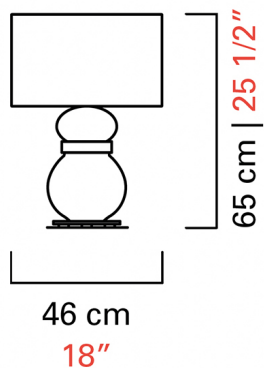

# 5686

---

COLLEZIONE	Medina
TIPOLOGIA	Tavolo
ALTEZZA	65 cm <i>25 1/2 inc</i>
DIAMETRO	46 cm <i>18 inc</i>
PESO	7 Kg <i>16 lbs</i>
ACCENSIONI	1
LAMPADINE	1 x 100 E27 dimmerabile non inclusa <i>1 x 100 E26 dimmerabile non inclusa</i>
CERTIFICAZIONI	UL - EAC - cULus