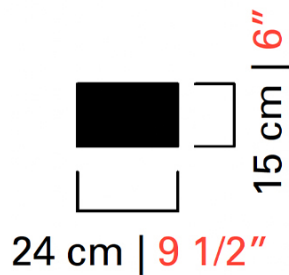

# 5686

---

COLLEZIONE	Medina
TIPOLOGIA	Tavolo
ALTEZZA	65 cm <i>25 1/2 inc</i>
DIAMETRO	46 cm <i>18 inc</i>
PESO	7 Kg <i>16 lbs</i>
ACCENSIONI	1
LAMPADINE	1 x 100 E27 dimmerabile non inclusa <i>1 x 100 E26 dimmerabile non inclusa</i>
CERTIFICAZIONI	UL - EAC - cULus