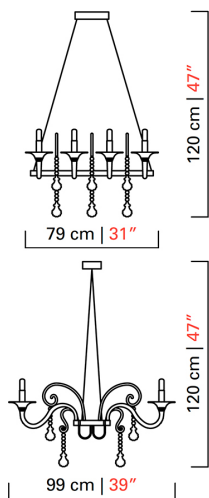

Barovier&Toso

VENEZIA 1295

7022

COLLEZIONE	Mood Taif
TIPOLOGIA	Lampadari
ALTEZZA	120 cm <i>47 inc</i>
LARGHEZZA	79 cm <i>31 inc</i>
PROFONDITÀ	99 cm <i>39 inc</i>
PESO	12 Kg <i>26 lbs</i>
PIANI DI LUCI	1
ACCENSIONI	1
LAMPADINE	8 x 60 E14 dimmerabile non inclusa <i>8 x 60 E12 dimmerabile non inclusa</i>
CERTIFICAZIONI	UL - IMQ - CCC - EAC - cULus