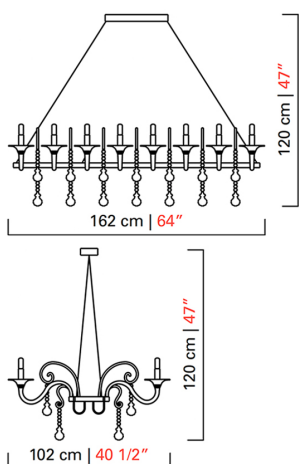

# 7024

COLLEZIONE	Mood Taif
TIPOLOGIA	Lampadari
ALTEZZA	120 cm <i>47 inc</i>
LARGHEZZA	162 cm <i>64 inc</i>
PROFONDITÀ	102 cm <i>40 inc</i>
PESO	35 Kg <i>70 lbs</i>
PIANI DI LUCI	1
ACCENSIONI	1
LAMPADINE	16 x 60 E14 dimmerabile non inclusa <i>16 x 60 E12 dimmerabile non inclusa</i>
CERTIFICAZIONI	UL - IMQ - CCC - EAC - cULus