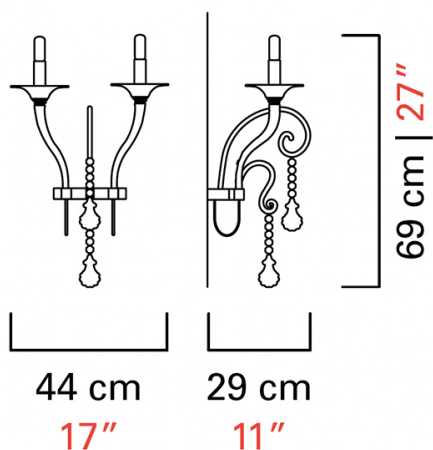

Barovier&Toso

VENEZIA 1295

7022/02

---

COLLEZIONE	Mood Taif
TIPOLOGIA	Parete
ALTEZZA	69 cm <i>27 inc</i>
LARGHEZZA	44 cm <i>17 1/2 inc</i>
PROFONDITÀ	29 cm <i>11 1/2 inc</i>
PESO	4.5 Kg <i>10 lbs</i>
ACCENSIONI	1
LAMPADINE	2 x 60 E14 dimmerabile non inclusa <i>2 x 60 E12 dimmerabile non inclusa</i>
CERTIFICAZIONI	UL - CCC - EAC - cULus