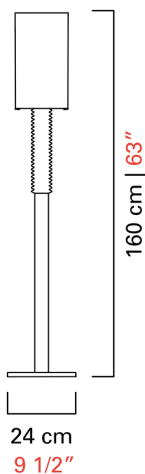

Barovier&Toso

VENEZIA 1295

6999

COLLEZIONE	My Marilyn
TIPOLOGIA	Terra
ALTEZZA	160 cm <i>63 inc</i>
DIAMETRO	24 cm <i>9 1/2 inc</i>
PESO	18 Kg <i>40 lbs</i>
ACCENSIONI	1
LAMPADINE	1 x 100 E27 dimmerabile non inclusa <i>1 x 100 E26 dimmerabile non inclusa</i>
CERTIFICAZIONI	EAC - cULus