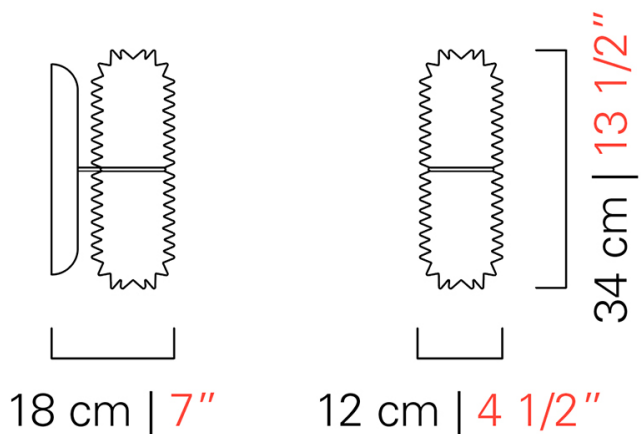

Barovier&Toso

VENEZIA 1295

7389

COLLEZIONE	Opéra
TIPOLOGIA	Parete
ALTEZZA	34 cm <i>13 1/2 inc</i>
LARGHEZZA	12 cm <i>4 1/2 inc</i>
PROFONDITÀ	18 cm <i>7 inc</i>
PESO	6 Kg <i>13 lbs</i>
LAMPADINE	1 x 10 Strip Led dimmerabile inclusa <i>1 x 10 Strip Led dimmerabile inclusa</i>