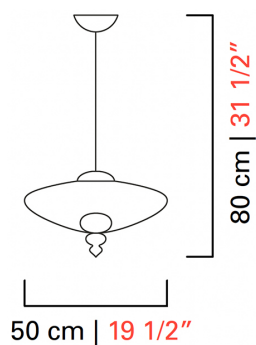

Barovier&Toso

VENEZIA 1295

7379

| | |
|------------|---|
| COLLEZIONE | Padma |
| TIPOLOGIA | Sospensioni |
| ALTEZZA | 80 cm <i>31 1/2 inc</i> |
| DIAMETRO | 50 cm <i>19 1/2 inc</i> |
| PESO | 7 Kg <i>16 lbs</i> |
| ACCENSIONI | 1 |
| LAMPADINE | 1 x 10 Led dimmerabile inclusa <i>1 x 10 Led dimmerabile inclusa</i> |