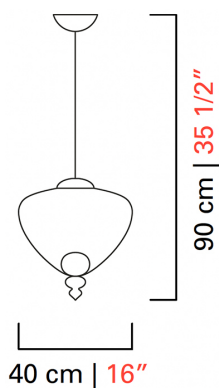

# 7381

---

COLLEZIONE	Padma
TIPOLOGIA	Sospensioni
ALTEZZA	90 cm <i>35 1/2 inc</i>
DIAMETRO	40 cm <i>16 inc</i>
PESO	7 Kg <i>16 lbs</i>
ACCENSIONI	1
LAMPADINE	1 x 10 Led dimmerabile inclusa <i>1 x 10 Led dimmerabile inclusa</i>