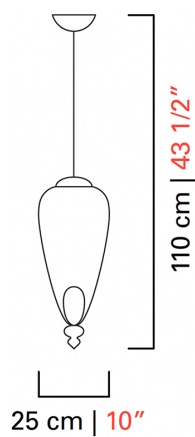

# 7383

---

COLLEZIONE	Padma
TIPOLOGIA	Sospensioni
ALTEZZA	110 cm <i>43 1/2 inc</i>
DIAMETRO	25 cm <i>10 inc</i>
PESO	7 Kg <i>16 lbs</i>
ACCENSIONI	1
LAMPADINE	1 x 10 Led dimmerabile inclusa <i>1 x 10 Led dimmerabile inclusa</i>