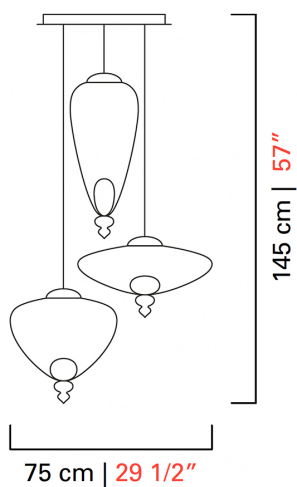

Barovier&Toso

VENEZIA 1295

7384

COLLEZIONE	Padma
TIPOLOGIA	Sospensioni
ALTEZZA	145 cm <i>57 inc</i>
DIAMETRO	75 cm <i>29 1/2 inc</i>
PESO	22 Kg <i>48 lbs</i>
ACCENSIONI	3
LAMPADINE	3 x 10 Led dimmerabile inclusa <i>3 x 10 Led dimmerabile inclusa</i>