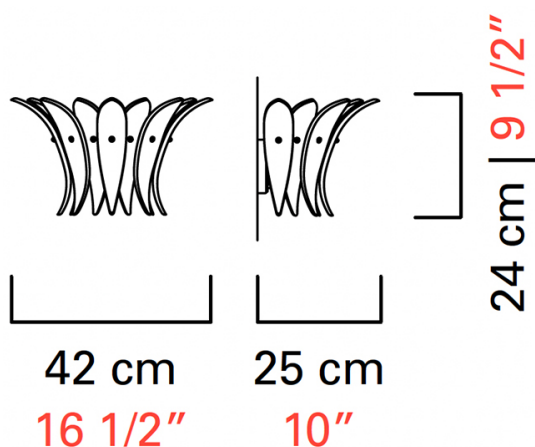

Barovier&Toso

VENEZIA 1295

7385/1

COLLEZIONE	Palmette
TIPOLOGIA	Parete
ALTEZZA	24 cm <i>9 1/2 inc</i>
LARGHEZZA	42 cm <i>16 1/2 inc</i>
PROFONDITÀ	25 cm <i>10 inc</i>
PESO	4 Kg <i>9 lbs</i>
ACCENSIONI	1
LAMPADINE	1 x 60 E14 dimmerabile non inclusa <i>1 x 60 E12 dimmerabile non inclusa</i>
CERTIFICAZIONI	UL - EAC