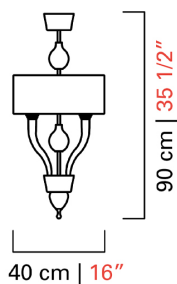

Barovier&Toso

VENEZIA 1295

5675/05

COLLEZIONE	Pandora
TIPOLOGIA	Sospensioni
ALTEZZA	90 cm <i>35 1/2 inc</i>
DIAMETRO	40 cm <i>16 inc</i>
PESO	6 Kg <i>13 lbs</i>
ACCENSIONI	1
LAMPADINE	5 x 60 E14 dimmerabile non inclusa <i>5 x 60 E12 dimmerabile non inclusa</i> 1 x 1.2 Led non dimmerabile inclusa <i>1 x 1.2 Led non dimmerabile inclusa</i>
CERTIFICAZIONI	UL - EAC - cULus