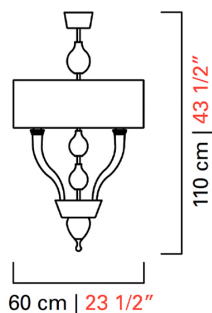

# 5675/08

COLLEZIONE	Pandora
TIPOLOGIA	Sospensioni
ALTEZZA	110 cm <i>43 1/2 inc</i>
DIAMETRO	60 cm <i>23 1/2 inc</i>
PESO	10 Kg <i>22 lbs</i>
ACCENSIONI	1
LAMPADINE	8 x 60 E14 dimmerabile non inclusa <i>8 x 60 E12 dimmerabile non inclusa</i>  1 x 1.2 Led non dimmerabile inclusa <i>1 x 1.2 Led non dimmerabile inclusa</i>
CERTIFICAZIONI	UL - EAC - cULus