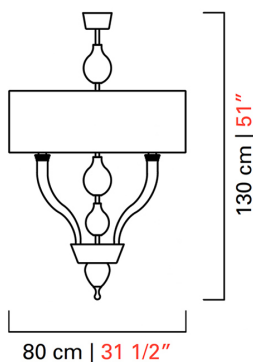

# 5675/10

COLLEZIONE	Pandora
TIPOLOGIA	Sospensioni
ALTEZZA	130 cm <i>51 inc</i>
DIAMETRO	80 cm <i>31 1/2 inc</i>
PESO	14 Kg <i>31 lbs</i>
ACCENSIONI	1
LAMPADINE	10 x 60 E14 dimmerabile non inclusa <i>10 x 60 E12 dimmerabile non inclusa</i>  1 x 1.2 Led non dimmerabile inclusa <i>1 x 1.2 Led non dimmerabile inclusa</i>
CERTIFICAZIONI	UL - EAC - cULus