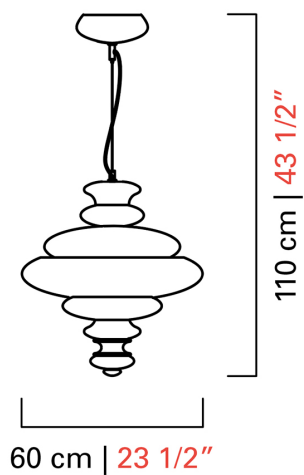

Barovier&Toso

VENEZIA 1295

5692

COLLEZIONE	Pigalle
TIPOLOGIA	Sospensioni
ALTEZZA	110 cm <i>43 1/2 inc</i>
DIAMETRO	60 cm <i>23 1/2 inc</i>
PESO	11 Kg <i>24 lbs</i>
ACCENSIONI	1
LAMPADINE	6 x 60 E14 dimmerabile non inclusa <i>6 x 60 E12 dimmerabile non inclusa</i>
CERTIFICAZIONI	UL - EAC - cULus