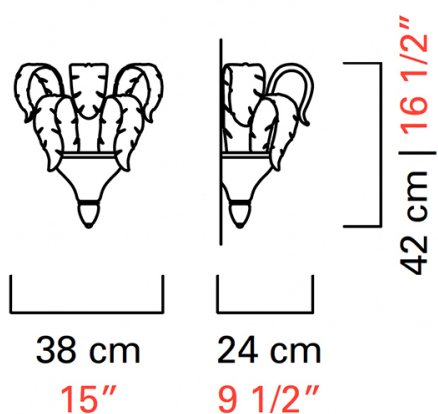

# 5390

---

COLLEZIONE	Piume
TIPOLOGIA	Parete
ALTEZZA	42 cm <i>16 1/2 inc</i>
LARGHEZZA	38 cm <i>15 inc</i>
PROFONDITÀ	24 cm <i>9 1/2 inc</i>
PESO	6 Kg <i>13 lbs</i>
ACCENSIONI	1
LAMPADINE	1 x 100 E27 dimmerabile non inclusa <i>1 x 100 E26 dimmerabile non inclusa</i>
CERTIFICAZIONI	UL - EAC