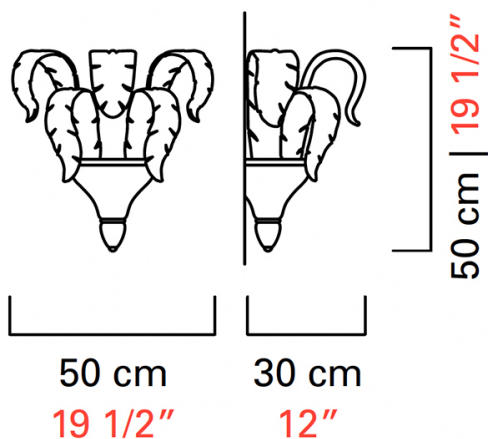

Barovier&Toso

VENEZIA 1295

5391

COLLEZIONE	Piume
TIPOLOGIA	Parete
ALTEZZA	50 cm <i>19 1/2 inc</i>
LARGHEZZA	50 cm <i>19 1/2 inc</i>
PROFONDITÀ	30 cm <i>12 inc</i>
PESO	10 Kg <i>22 lbs</i>
ACCENSIONI	1
LAMPADINE	2 x 60 E27 dimmerabile non inclusa <i>2 x 60 E26 dimmerabile non inclusa</i>
CERTIFICAZIONI	UL - EAC