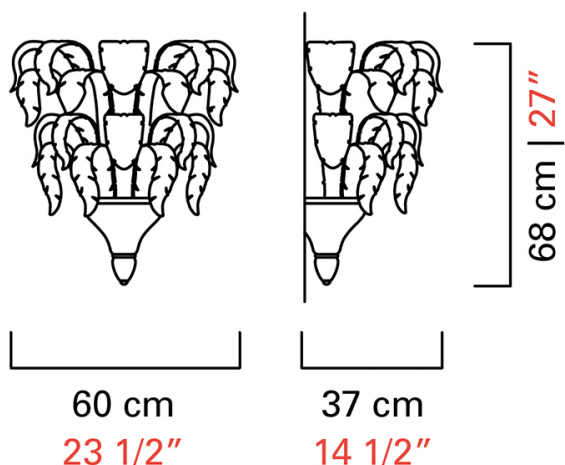

Barovier&Toso

VENEZIA 1295

5392

COLLEZIONE	Piume
TIPOLOGIA	Parete
ALTEZZA	68 cm <i>27 inc</i>
LARGHEZZA	60 cm <i>23 1/2 inc</i>
PROFONDITÀ	37 cm <i>14 1/2 inc</i>
PESO	20 Kg <i>44 lbs</i>
ACCENSIONI	1
LAMPADINE	4 x 60 E27 dimmerabile non inclusa <i>4 x 60 E26 dimmerabile non inclusa</i>
CERTIFICAZIONI	UL - EAC