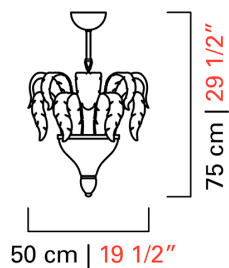

Barovier&Toso

VENEZIA 1295

5393

COLLEZIONE	Piume
TIPOLOGIA	Sospensioni
ALTEZZA	75 cm <i>29 1/2 inc</i>
DIAMETRO	50 cm <i>19 1/2 inc</i>
PESO	18 Kg <i>40 lbs</i>
ACCENSIONI	1
LAMPADINE	4 x 60 E14 dimmerabile non inclusa <i>4 x 60 E12 dimmerabile non inclusa</i>
CERTIFICAZIONI	UL - EAC