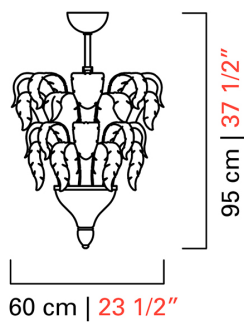

Barovier&Toso

VENEZIA 1295

5394

COLLEZIONE	Piume
TIPOLOGIA	Sospensioni
ALTEZZA	95 cm <i>37 1/2 inc</i>
DIAMETRO	60 cm <i>23 1/2 inc</i>
PESO	48 Kg <i>106 lbs</i>
ACCENSIONI	1
LAMPADINE	8 x 40 E14 dimmerabile non inclusa <i>8 x 40 E12 dimmerabile non inclusa</i>
CERTIFICAZIONI	UL - EAC