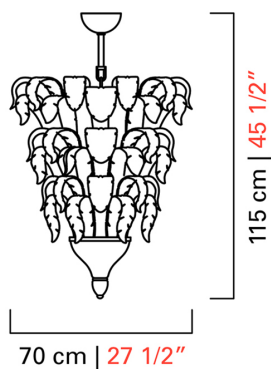

Barovier&Toso

VENEZIA 1295

5395

COLLEZIONE	Piume
TIPOLOGIA	Sospensioni
ALTEZZA	115 cm <i>45 1/2 inc</i>
DIAMETRO	70 cm <i>27 1/2 inc</i>
PESO	57 Kg <i>125 lbs</i>
ACCENSIONI	1
LAMPADINE	5 x 40 E14 dimmerabile non inclusa <i>5 x 40 E12 dimmerabile non inclusa</i> 8 x 60 E27 dimmerabile non inclusa <i>8 x 60 E26 dimmerabile non inclusa</i>
CERTIFICAZIONI	UL - EAC