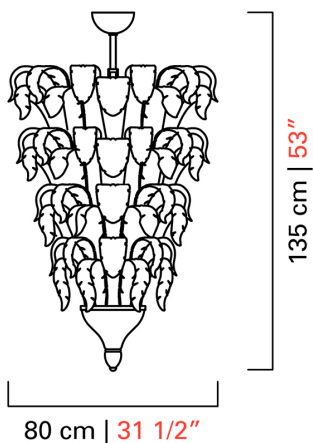

Barovier&Toso

VENEZIA 1295

5396

COLLEZIONE	Piume
TIPOLOGIA	Sospensioni
ALTEZZA	135 cm <i>53 inc</i>
DIAMETRO	80 cm <i>31 1/2 inc</i>
PESO	80 Kg <i>176 lbs</i>
ACCENSIONI	1
LAMPADINE	4 x 60 E14 dimmerabile non inclusa <i>4 x 60 E12 dimmerabile non inclusa</i> 13 x 60 E27 dimmerabile non inclusa <i>13 x 60 E26 dimmerabile non inclusa</i>
CERTIFICAZIONI	UL - EAC